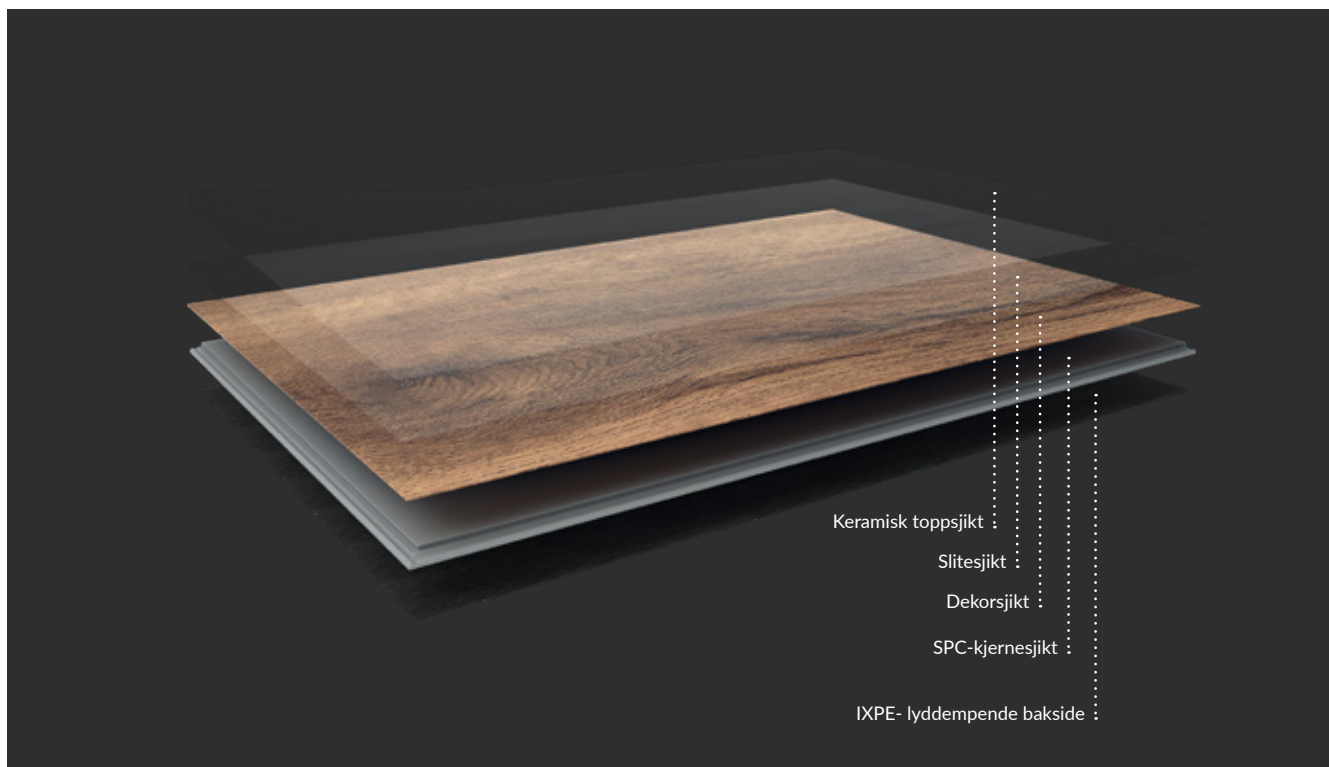

VÅR DEFINISJON PÅ PRESTASJON

KERAMISK BELEGG

Overflaten av LT-flisene er behandlet med et sterkt keramisk belegg, noe som gir gulvene overlegen motstandskraft mot slitasje, skraping og vann.

5G-KLIKK

Den unike 5G-låseteknologien gjør at det er enkelt å legge LT-gulvene, for du bare klikker flisene sammen. 5G-låsesystemet skaper sterke fuger og gir god stabilitet. Dette betyr at gulvet holder seg vakkert i lang tid.

STIV KJERNE

Kährs Luxury Tiles har en stiv kjerne, laget av en blanding av vinyl og steinstøv. Dette gir flisene overlegen styrke og stabilitet – og gjør også at gulvene er enkle å legge. Kombinert med sterke 5G-fuger gir dette gulvet maksimal slitestyrke i hele levetiden.

VANNTETTE MATERIALER

Gulvene i Kährs serie med vinylgulv tåler alle vann, ettersom de er frie for organiske materialer. Dette betyr at du trygt kan legge disse gulvene i alle rom, men du må alltid ha et tørt undergulv for å unngå mugg.

LYDDEMPING

Alle gulvene i klikkolleksjonen, bortsett fra dem med fiskebeinsmønster, har IXPE-lyddemping, som effektivt demper støy.